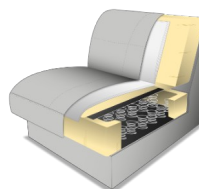

alternativně: Bonell pružina (za příplatek)