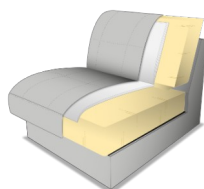

Sedák: standardně: PUR pěna

alternativně: Bonell pružina (za příplatek)

Vždy uveďte, jinak bude dodána PUR pěna.

Opěrák Gumové popruhy, PUR-pěna, vatové polstrování

Sedák: 2 výšky sedáku: **standardně 46 cm** nebo **alternativně 49 cm**,
Prosím, vždy uveďte, jinak bude dodána výška sedáku 46 cm.
U varianty s pružinovým jádrem se výška sedáku zvýší přibližně o 1 cm.